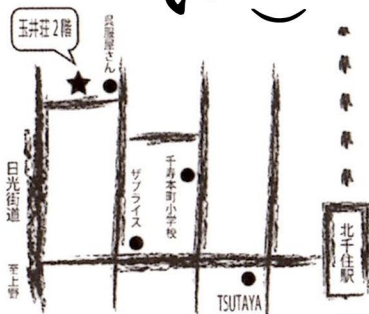

玉井荘

千住
いえまち

いえまちの 餅つき

日時 一月三十一日 (日曜日)

十二時〜十四時 煮くなり次第終了

場所 玉井荘前路地 (千住三ー十六)
参加 無料 自由にご参加下さい

(整体は別料金となります)

当日玉井荘の部屋は一日整体院になります！
からだの声を丁寧にしききながら行う北斗整体。
お試しコースからご用意しておりますので
お正月疲れを癒してみてはいかがでしょうか？
施術師・山崎北斗(やまざきほくと)
国際武道大学体育学部スポーツトレーナー学科卒業後、
身体均整法学園で身体均整法を本格的に学ぶ。
第90回全国高校サッカー選手権大会島根県代表、
キンポールスポーツ日本代表のトレーナー経験を持つ。
足立区梅田にて整体院±0(プラスマイナスゼロ)を開業中。