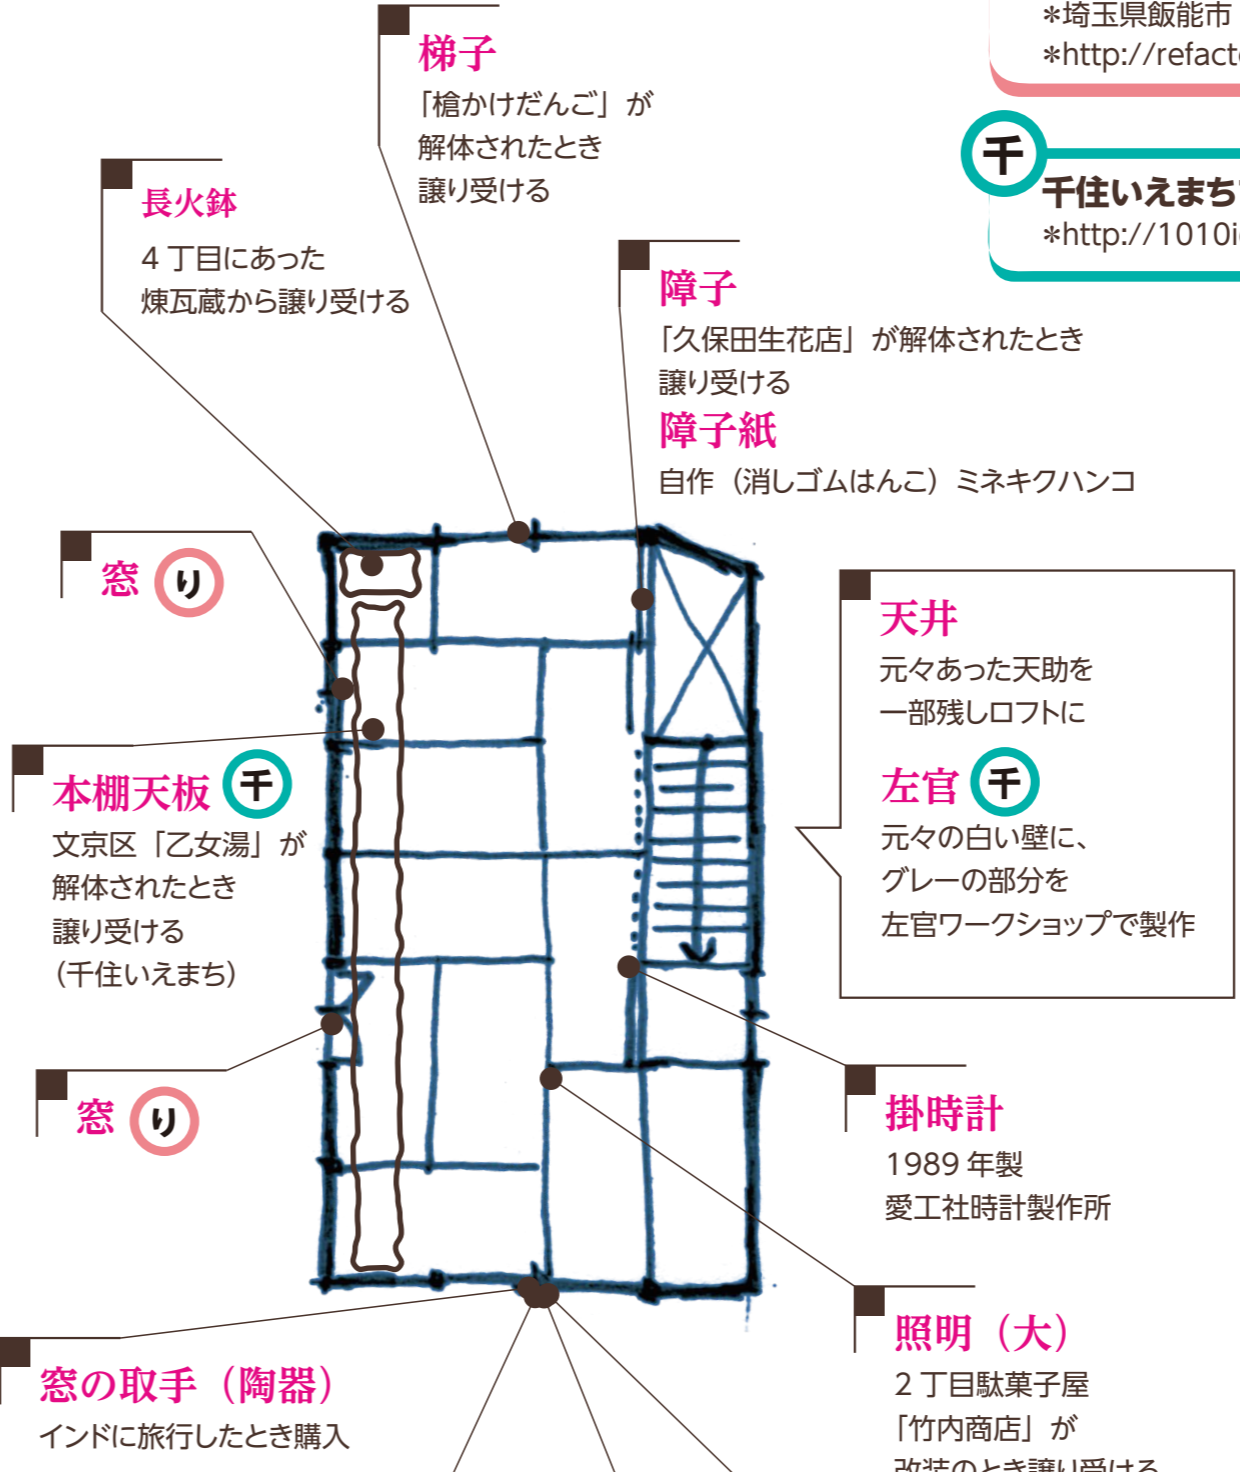

*<http://refactory-antiques.jp>

千

千住いえまちプロジェクト

*<http://1010iemachi.jp>

1階

照明 (フリフリ)

4丁目にあった煉瓦蔵から譲り受ける

2階

正面

奈か多楼