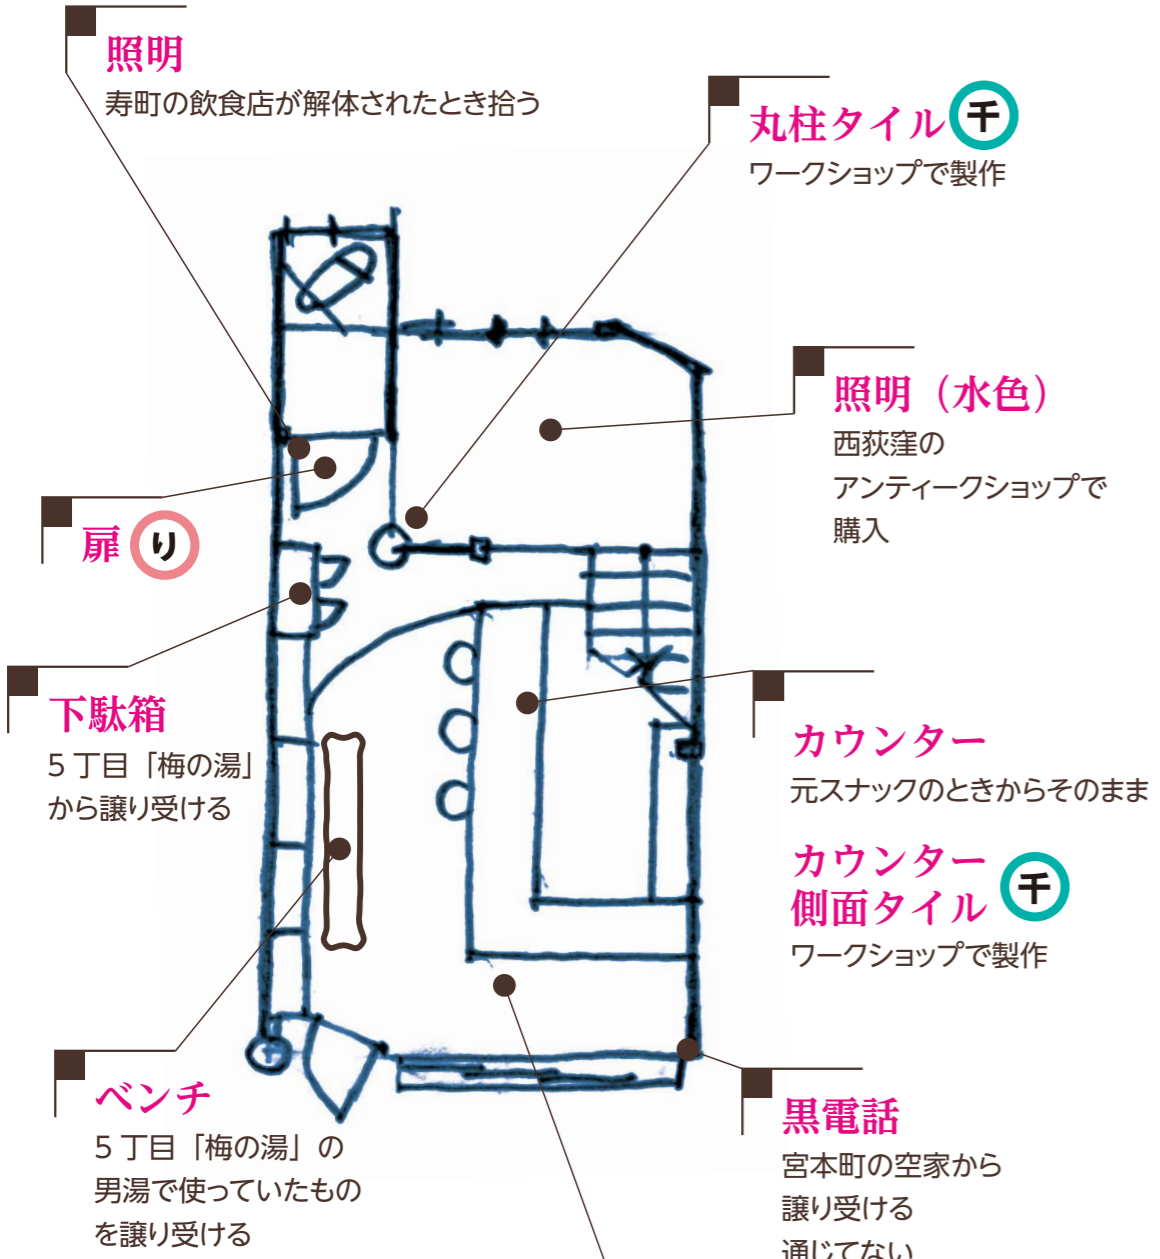

*<http://refactory-antiques.jp>

千

千住いえまちプロジェクト

*<http://1010iemachi.jp>

1階

照明 (フリフリ)

4丁目にあった煉瓦蔵から譲り受ける

2階

正面

奈か多楼